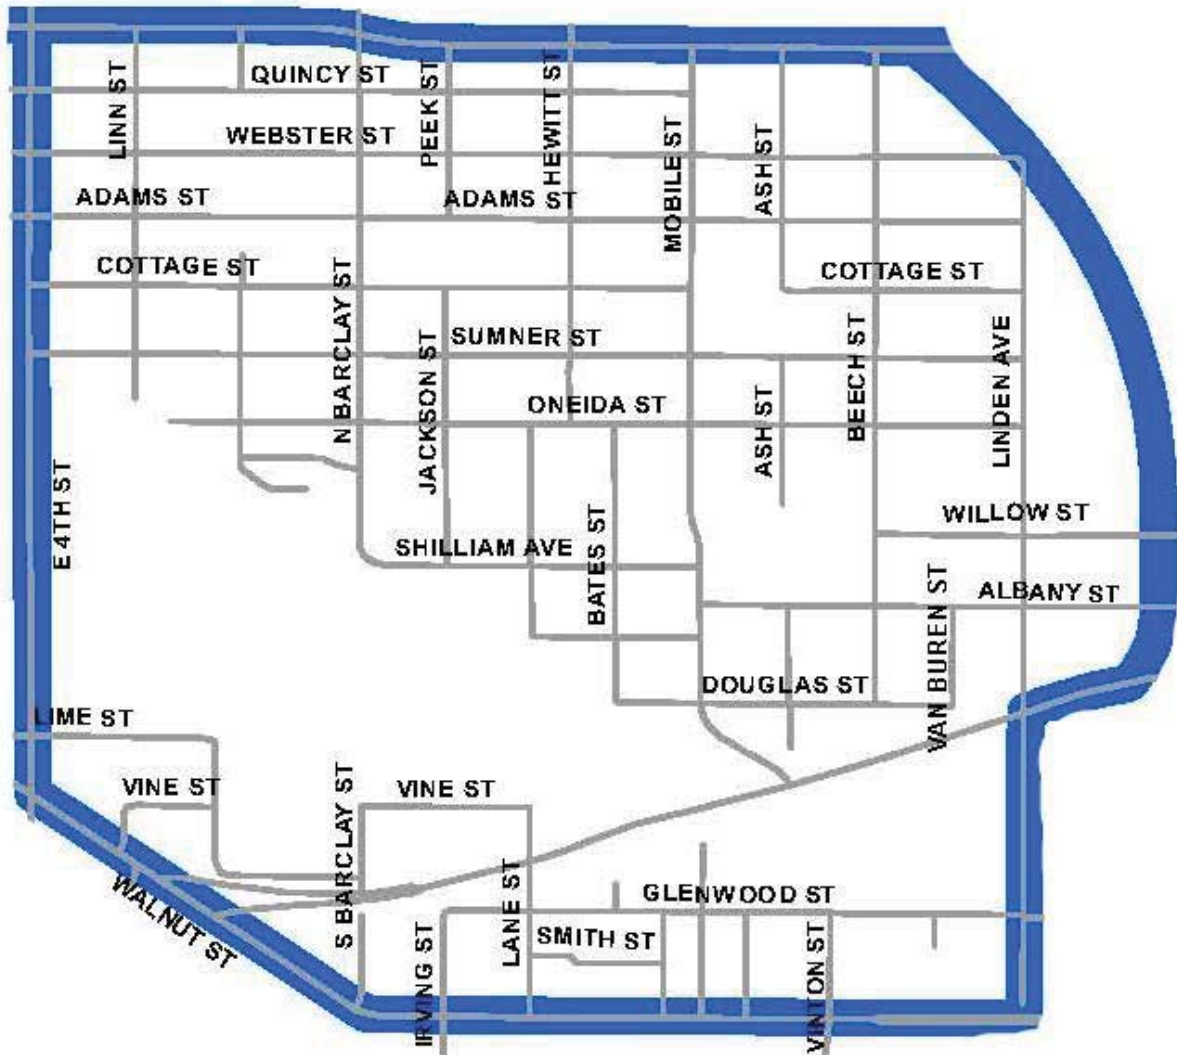

# Waterloo Precinct Map

**Ward 4**

**Precinct 3**